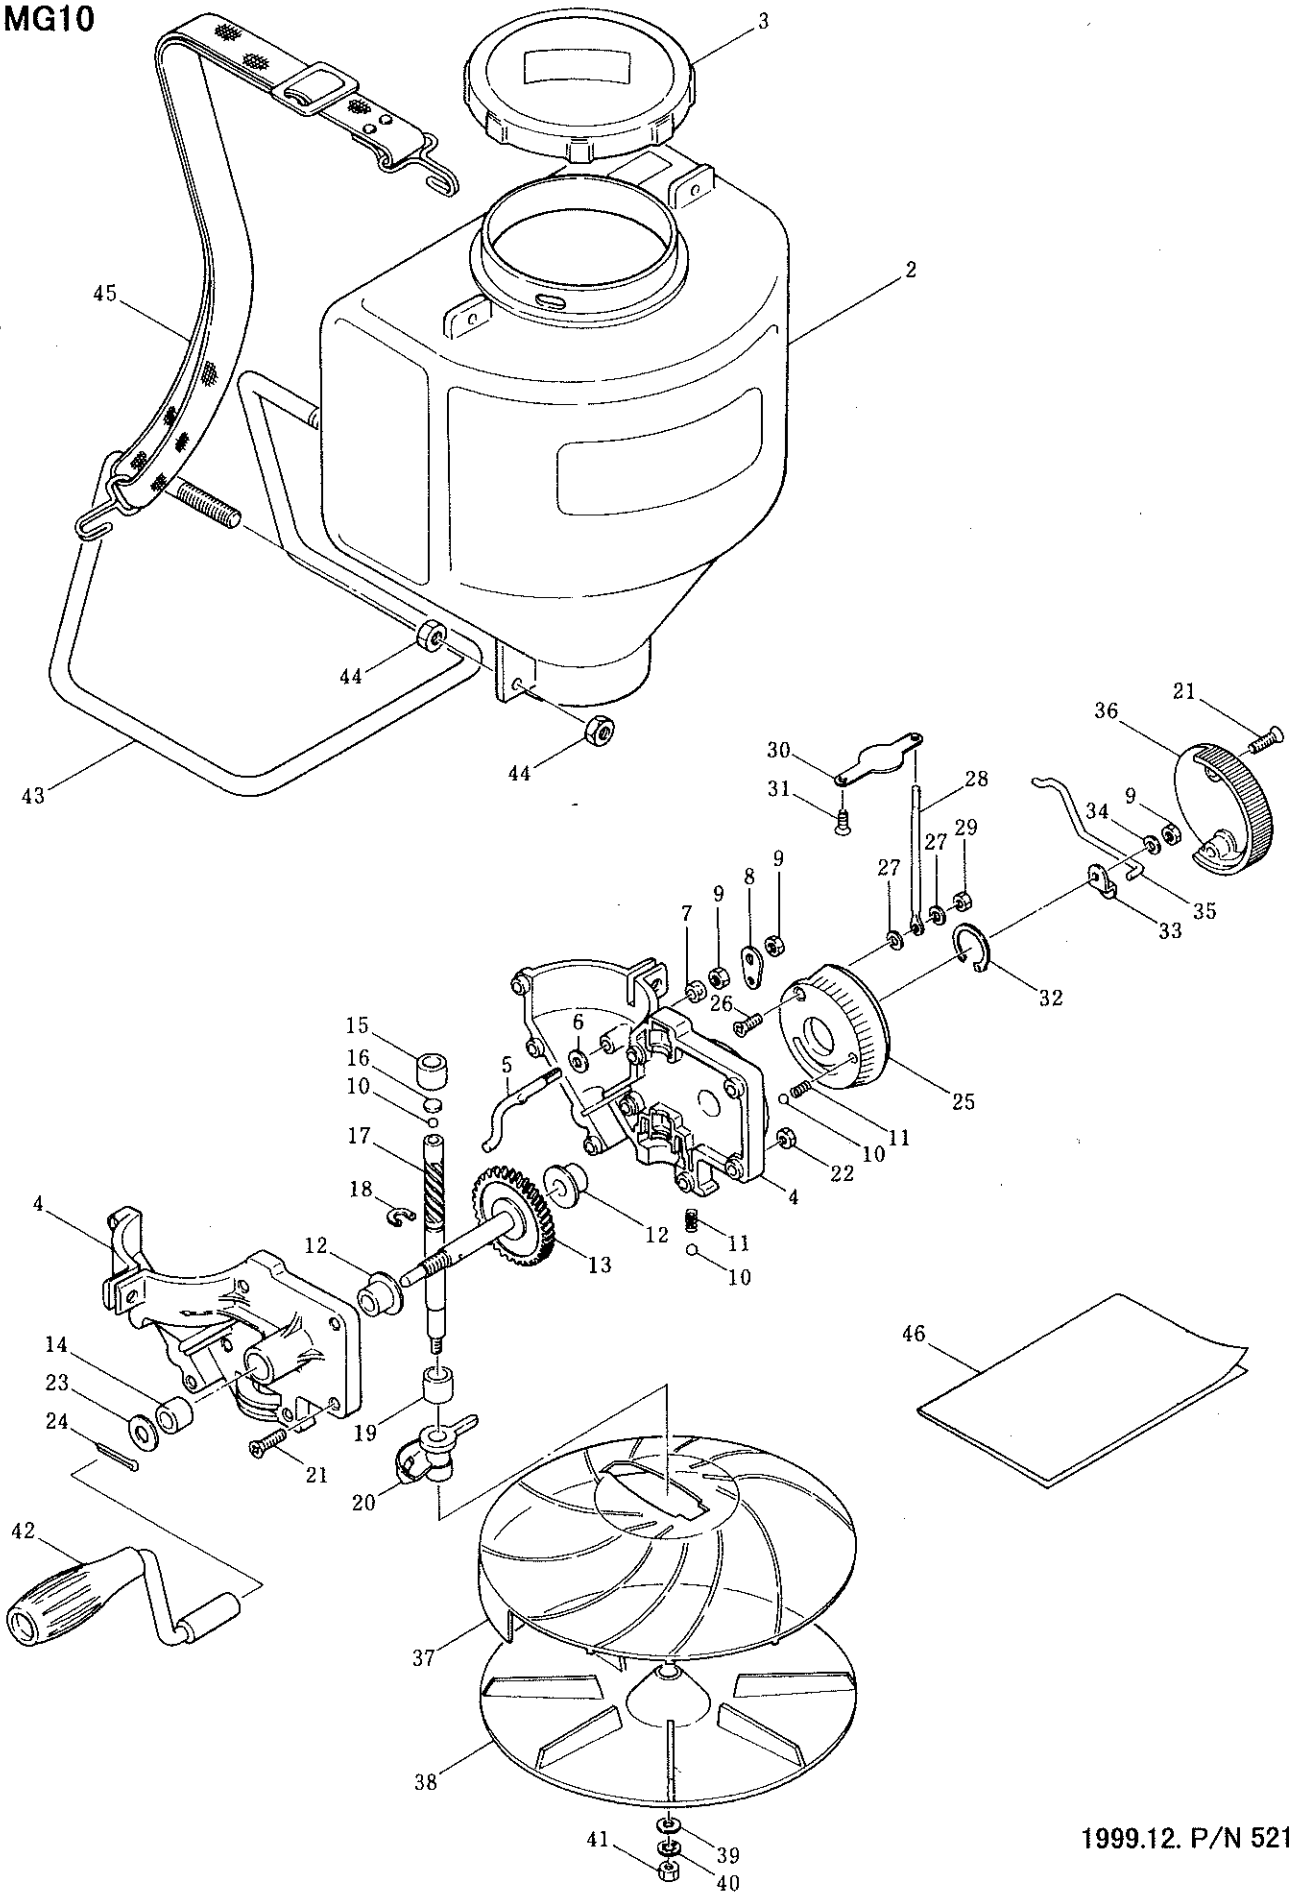

PARTS LIST

MG10

1999.12. P/N 521219

Ref.No.	Part No.	Part Name	Q'ty	Remarks
1	338126	MG10	1	
2	976579	Chemical Tank	1	
3	976578	Chemical Tank Lid	1	
4	941045	Gear Case	1	
5	941046	Agitator Shaft	1	
6	941018	Washer	1	M5
7	941047	Collar	1	
8	941048	Agitator Arm (B)	1	
9	941016	Nut	3	M5
10	941025	Steel Ball	4	7/32
11	941049	Spring	3	
12	941050	Handle Shaft Metal (A)	2	
13	941051	Handle Shaft	1	
14	941052	Handle Shaft Metal (B)	1	
15	941053	Propeller Shaft Matal (A)	1	
16	941054	Washer	1	
17	941055	Propeller Shaft	1	
18	941056	Snap Ring	1	#8
19	941057	Propeller Shaft Matal (B)	1	
20	941058	Direction Adjuster	1	
21	941059	Screw	10	M4x0.7x19
22	941060	Nut	8	M4x0.7
23	941028	Washer	1	M10
24	941029	Cotter Pin	1	2.5x15L
25	941061	Volume Adjuster	1	
26	941062	Screw	1	M3x0.5x12
27	941063	Washer	2	M3
28	941064	Shutter Rod	1	
29	941065	Nut	1	M3x0.5
30	941066	Volume Shutter	1	
31	082688	Tapping Screw	1	M4x16x10
32	941069	Snap Ring	1	#22
33	941070	Agitator Arm (A)	1	
34	941004	Spring Washer	1	M5
35	941071	Agitator Rod	1	
36	941072	Volume Adjuster Cover	1	
37	941073	Propeller Cover	1	
38	941074	Propeller	1	
39	012488	Washer	1	M6
40	941532	Teethed Washer	1	
41	941076	Nut	1	M6, Counterclockwise
42	941077	Handle	1	
43	941533	Hanging Frame	1	
44	941032	Nut	4	
45	941033	Strap	1	
46	632738	Instruction Manual	1	MG10